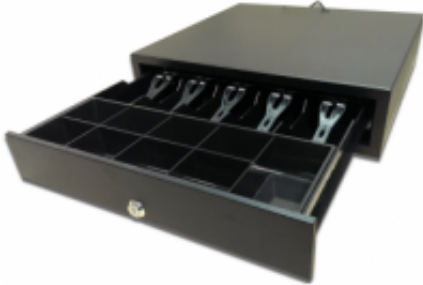

Link do produktu: <https://www.kasy24.com/szuflada-kasowa-eltd-6v-skv-p-816.html>

## Szuflada kasowa ELTD 6V SKV

Cena brutto	<b>369,00 zł</b>
Cena netto	<b>300,00 zł</b>
Dostępność	<b>Dostępny</b>

Rodzaj wtyku:

Kod zamka:

29 - czarny

Posnet Thermal, Bingo

410x400x100\*(patrz rysunek)

9x bilon, 5x banknot (PLN)

wersji euro: 4x banknot

znamionowo 5V (min. 4V, 0,66A)