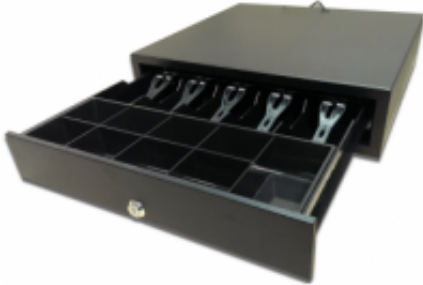

Link do produktu: <https://www.kasy24.com/szuflada-kasowa-eltd-6v-skv-p-816.html>

## Szuflada kasowa ELTD 6V SKV

|             |                  |
|-------------|------------------|
| Cena brutto | <b>369,00 zł</b> |
| Cena netto  | <b>300,00 zł</b> |
| Dostępność  | <b>Dostępny</b>  |

Rodzaj wtyku:

Kod zamka:

29 - czarny

Posnet Thermal, Bingo

410x400x100\*(patrz rysunek)

9x bilon, 5x banknot (PLN)

wersji euro: 4x banknot

znamionowo 5V (min. 4V, 0,66A)