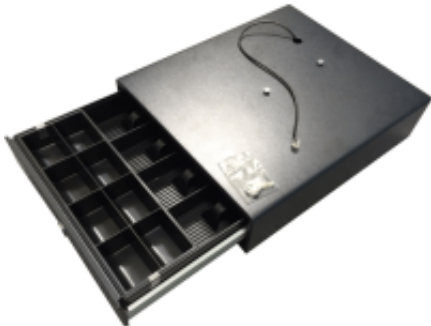

Link do produktu: <https://www.kasy24.com/szuflada-kasowa-ec-350-sento-lan-e-pasywna-p-812.html>

## Szuflada kasowa EC-350 SENTO LAN E PASYWNA

Cena brutto	<b>350,00 zł</b>
Cena netto	<b>284,55 zł</b>
Dostępność	<b>Niedostępny</b>
Producent	<b>NOVITUS</b>

### Opis produktu

Szuflada pasywna, sterowana napięciem. Dedykowana do kasy Sento LAN E. Oporność cewki elektromagnesu ok. 6 Ohm. Wymiary: szerokość: 350 mm, głębokość: 405 mm, wysokość: 105 mm. Cztery przegrody z dociskami na banknoty, 8 przedziałów na bilon. Przegrody i przedziały wyjmowane. Możliwość regulacji szerokości przegród na banknoty. Przycisk awaryjnego otwierania pod szufladą. Otwieranie szuflady elektromagnesem oraz jednym z dwóch dołączonych kluczy. Zabezpieczenie (zamknięcie, bez możliwości otwarcia elektromagnesem) szuflady kluczykiem. Kolor grafit. W górnej powierzchni szuflady zamontowane dwa zaczepy do zamontowania na niej kasy Sento LAN E. Przewód szuflada-kasa zakończony złączem RJ6 (telefonicznym) do bezpośredniego podłączenia do kasy Sento LAN E.