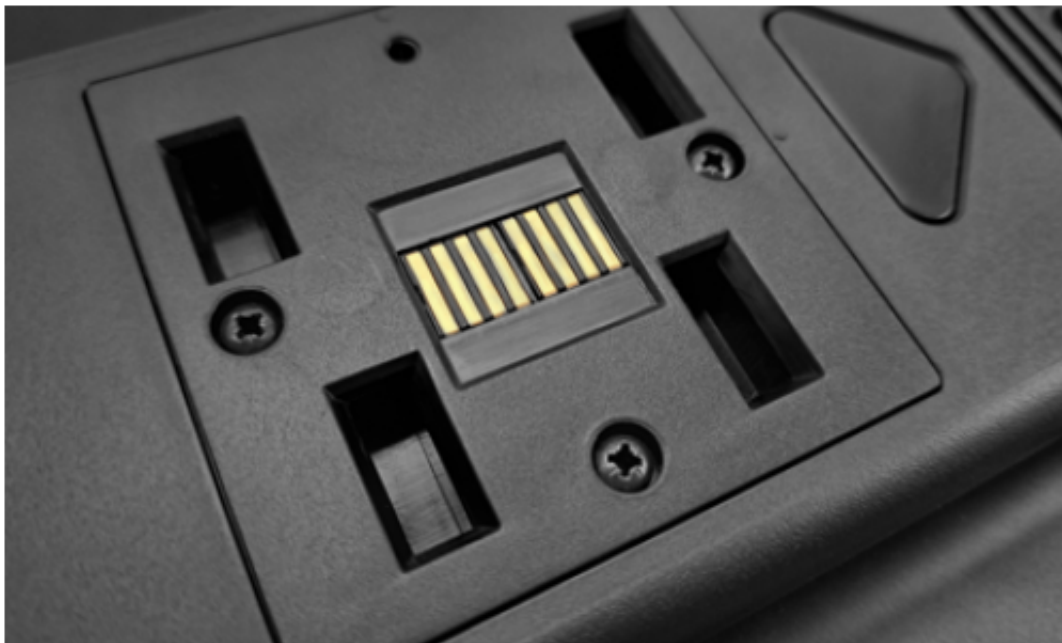

---

sprzedawcą.

Brak okablowania

Uchwyt TrioGRIP jest uchwytem aktywnym, co oznacza, że nie tylko przytrzymuje tablet we właściwym miejscu, ale również doprowadza do niego zasilanie i podłącza dodatkowe interfejsy USB. Zastosowane w uchwycie złącze modułowe typu shrapnel automatycznie tworzy połączenie po włożeniu tabletu do uchwytu.

Wylimitowanie okablowania sprawia, że użytkownik nie musi podłączać do tabletu żadnych przewodów. W efekcie likwiduje to problem awaryjności kabli, zużytych gniazd itd.