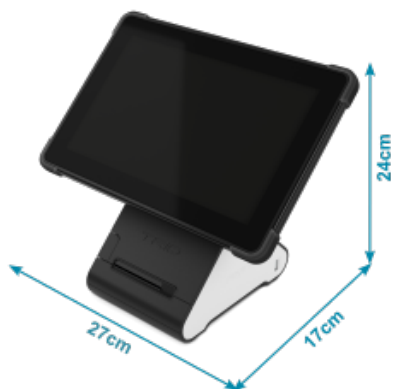

Opis produktu

Zestaw: Trio ONLINE + tablet TrioTAB

Drukarka Trio ONLINE w połączeniu ze specjalistycznym tabletem kasjerskim Posnet TrioTAB stanowi kompletne stanowisko sprzedaży wyposażone w 10" ekran dotykowy z systemem Android 14, skaner kodów kreskowych 2D, porty USB.

Wykorzystując zaawansowane funkcje mobilne tabletu, sprzedawca może wygodnie pracować zarówno w trybie stacjonarnym, jak i mobilnym.

Duże możliwości - kompaktowe rozmiary

Połączeniu tabletu przemysłowego z drukarką fiskalną Trio tworzy kompaktowe, ale w pełni funkcjonalne stanowisko sprzedaży. Oszczędność miejsca doceniana jest zwłaszcza w placówkach handlowych zorganizowanych w ograniczonej przestrzeni takich jak: mała gastronomia, małe sklepy, punktu usługowe, wyspy handlowe itp.

Co ważne, niewielkie wymiary zestawu nie pociągają za sobą ograniczeń funkcjonalnych! Sprzedawca ma do dyspozycji: drukarkę fiskalną wykorzystującą papier o długości 30 m, pojemnościowy ekran dotykowy 10,1", skaner kodów kreskowych 2D, standardowe porty USB do podłączenia dodatkowych urządzeń (np. terminala płatniczego, wagi), wbudowany moduł NFC (opcja), port szuflady 6V.

Uchwyt TrioGRIP, który mocuje tablet do drukarki, posiada zamek magnetyczny, dzięki czemu można szybko wyjmować tablet z uchwytu i odkładać z powrotem. Drukarka Trio w wersji z komunikacją bezprzewodową WIFI*, może drukować paragony i potwierdzenia transakcji płatniczych również wtedy, kiedy tablet znajduje się poza uchwyciem. Wbudowany w tablecie skaner kodów kreskowych umożliwi błyskawiczną identyfikację towarów a wbudowany w tablecie moduł komunikacji NFC (opcja)** pozwala na realizację płatności elektronicznych z wykorzystaniem programowego terminala płatniczego typu softpos.