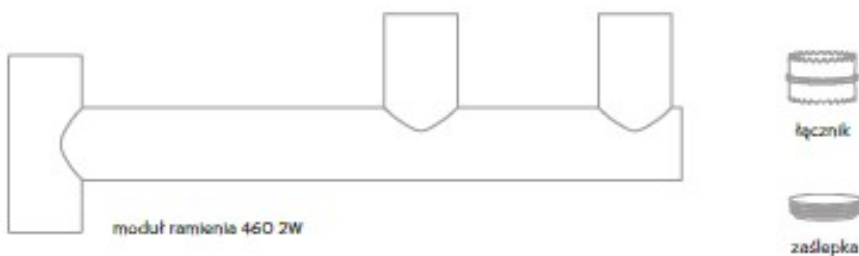

Link do produktu: <https://www.kasy24.com/komplet-ramienia-460-2w-p-876.html>

KOMPLET RAMIENIA 460 2W

Cena brutto	337,00 zł
Cena netto	273,98 zł
Dostępność	Na zamówienie
Czas wysyłki	48 godzin
Producent	POSNET

Opis produktu

KOMPLET RAMIENIA 460 2W

Kompleksowe rozwiązanie przeznaczone do optymalizacji przestrzeni w punkcie sprzedaży. Za pomocą MSM uwalniana jest powierzchnia robocza lady i jednocześnie poprawiana ergonomia miejsca pracy.

System doskonale sprawdza się zarówno w miejscach o ograniczonej przestrzeni (np. wąskie stanowiska sprzedaży pomiędzy chłodziarkami) jak też na otwartej przestrzeni, gdzie istotną rolę odgrywa estetyczne uporządkowanie i zabezpieczenie wyposażenia kasowego.

Modułowy System Montażu, dzięki hermetycznej i gładkościennnej strukturze wprowadza wysoki standard higieniczny wymagany przy sprzedaży żywności.

System zbudowany jest z kompatybilnych ze sobą modułów, które można w swobodny sposób ze sobą konfigurować a w razie potrzeby stworzyć wersje dedykowane.

Ramię o łącznej długości ok. 460 mm wyposażone w 2 sporniki, na których można zainstalować moduły do montażu drukarki fiskalnej, terminala płatniczego, ręcznego skanera kodów kreskowych itd..

Zawartość kompletu:

- **moduł ramienia 460 2W**
- **łącznik**
- **zaślepka**

INDEKS: T-AK-PZ-MSM-KM-RM-4602W