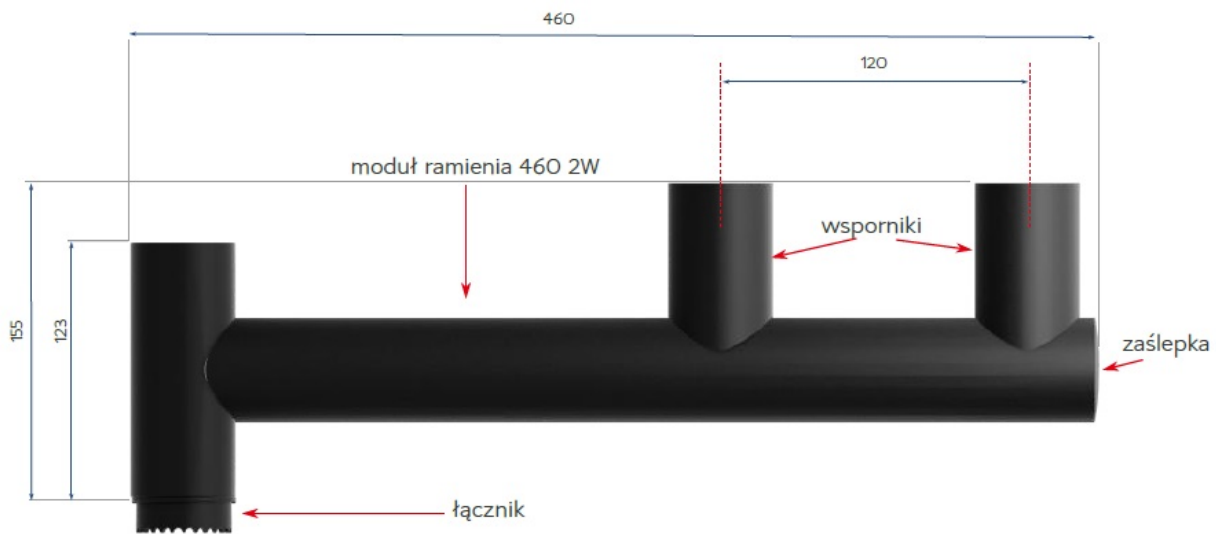

DO POBRANIA

<https://www.posnet.com.pl/files/products_download/406/ulotka-msm-20200918.pdf>