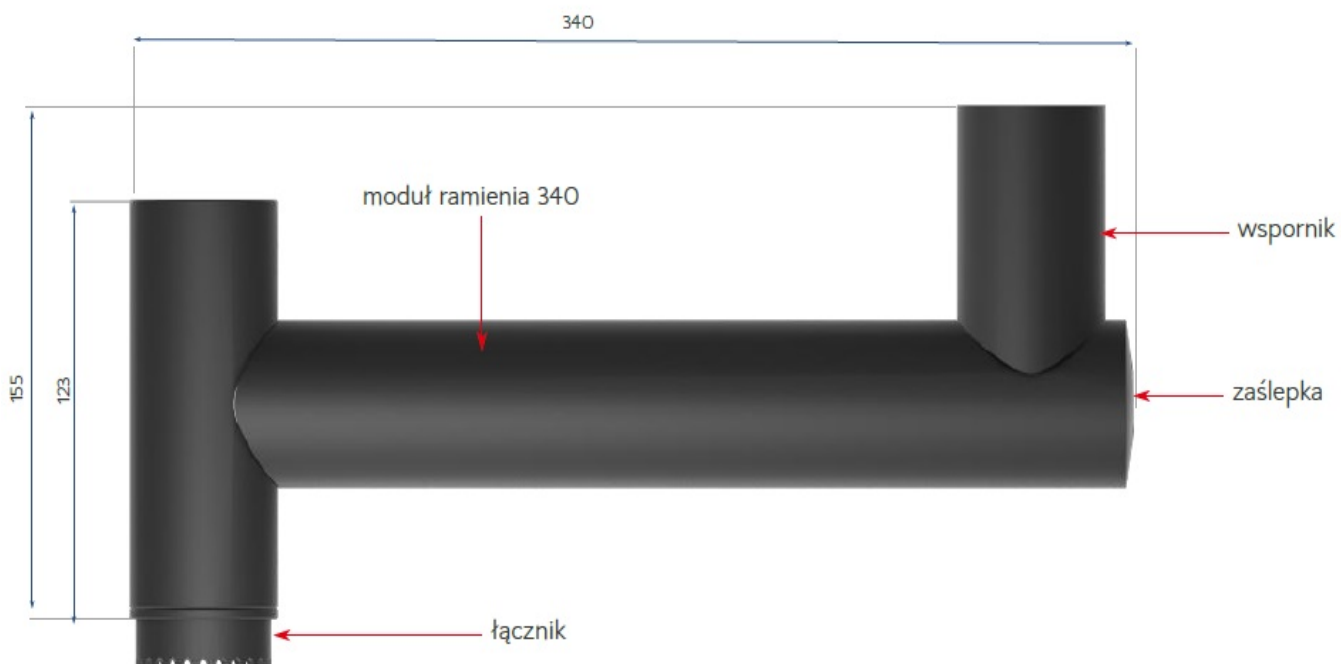

DO POBRANIA