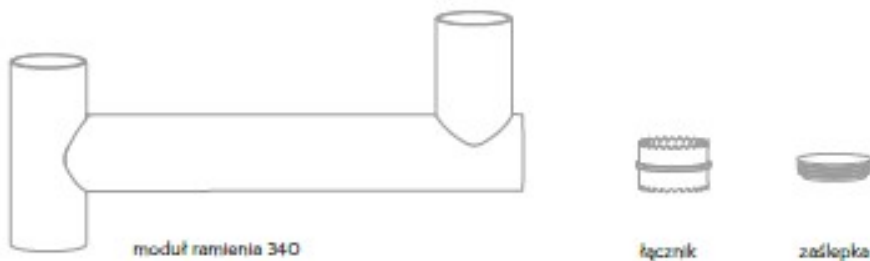

Link do produktu: <https://www.kasy24.com/komplet-ramienia-340-p-875.html>

KOMPLET RAMIENIA 340

Cena brutto	316,00 zł
Cena netto	256,91 zł
Dostępność	Na zamówienie
Czas wysyłki	48 godzin
Producent	POSNET

Opis produktu

KOMPLET RAMIENIA 340

Kompleksowe rozwiązanie przeznaczone do optymalizacji przestrzeni w punkcie sprzedaży. Za pomocą MSM uwalniana jest powierzchnia robocza lady i jednocześnie poprawiana ergonomia miejsca pracy.

System doskonale sprawdza się zarówno w miejscach o ograniczonej przestrzeni (np. wąskie stanowiska sprzedaży pomiędzy chłodziarkami) jak też na otwartej przestrzeni, gdzie istotną rolę odgrywa estetyczne uporządkowanie i zabezpieczenie wyposażenia kasowego.

Modułowy System Montażu, dzięki hermetycznej i gładkościennnej strukturze wprowadza wysoki standard higieniczny wymagany przy sprzedaży żywności.

System zbudowany jest z kompatybilnych ze sobą modułów, które można w swobodny sposób ze sobą konfigurować a w razie potrzeby stworzyć wersje dedykowane.

Ramię o łącznej długości ok. 340 mm, na którego wsporniku można zainstalować moduły do montażu drukarki fiskalnej, terminala płatniczego, ręcznego skanera kodów kreskowych itd.

Zawartość kompletu:

- **moduł ramienia 340**
- **łącznik**
- **zaślepka**

INDEKS: T-AK-PZ-MSM-KM-RM-340