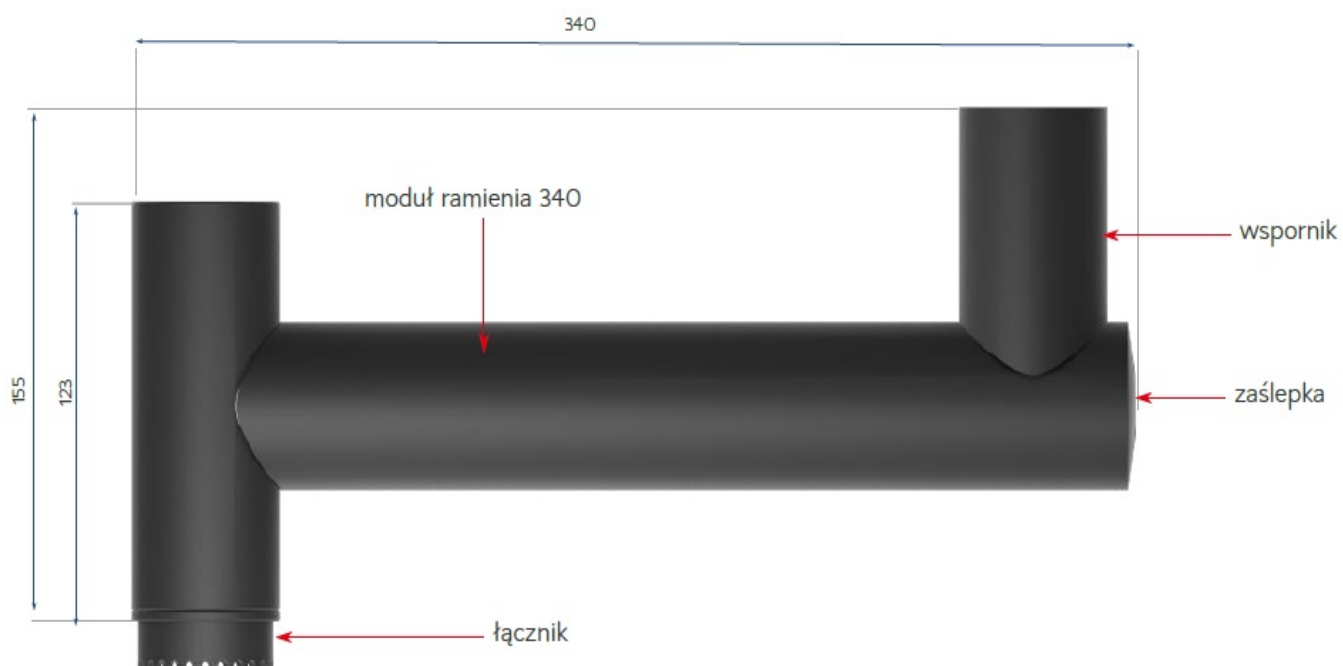

DO POBRANIA