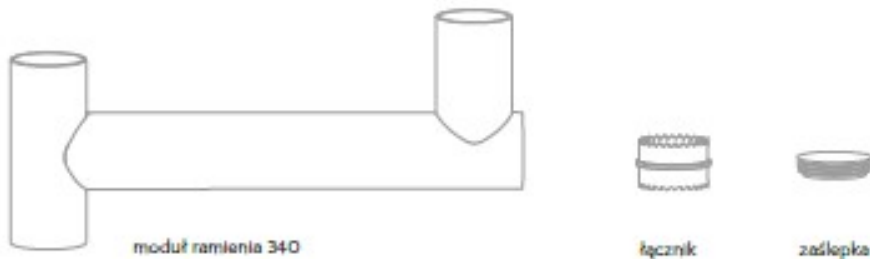

Link do produktu: <https://www.kasy24.com/komplet-ramienia-340-p-875.html>

KOMPLET RAMIENIA 340

Cena brutto	316,00 zł
Cena netto	256,91 zł
Dostępność	Na zamówienie
Czas wysyłki	48 godzin
Producent	POSNET

Opis produktu

KOMPLET RAMIENIA 340

Kompleksowe rozwiązanie przeznaczone do optymalizacji przestrzeni w punkcie sprzedaży. Za pomocą MSM uwalniana jest powierzchnia robocza lady i jednocześnie poprawiana ergonomia miejsca pracy.

System doskonale sprawdza się zarówno w miejscach o ograniczonej przestrzeni (np. wąskie stanowiska sprzedaży pomiędzy chłodziarkami) jak też na otwartej przestrzeni, gdzie istotną rolę odgrywa estetyczne uporządkowanie i zabezpieczenie wyposażenia kasowego.

Modułowy System Montażu, dzięki hermetycznej i gładkościennnej strukturze wprowadza wysoki standard higieniczny wymagany przy sprzedaży żywności.

System zbudowany jest z kompatybilnych ze sobą modułów, które można w swobodny sposób ze sobą konfigurować a w razie potrzeby stworzyć wersje dedykowane.

Ramię o łącznej długości ok. 340 mm, na którego wsporniku można zainstalować moduły do montażu drukarki fiskalnej, terminala płatniczego, ręcznego skanera kodów kreskowych itd.

Zawartość kompletu:

- **moduł ramienia 340**
- **łącznik**
- **zaślepka**

INDEKS: T-AK-PZ-MSM-KM-RM-340