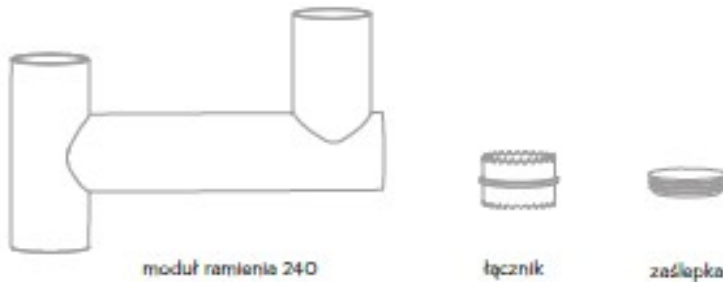

Ramię o łącznej długości ok. 240 mm, na którego wsporniku można zainstalować moduły do montażu drukarki fiskalnej, terminala płatniczego, ręcznego skanera kodów kreskowych itd.

Zawartość kompletu:

- **moduł ramienia 240**
- **łącznik**
- **zaślepka**

INDEKS: T-AK-PZ-MSM-KM-RM-240