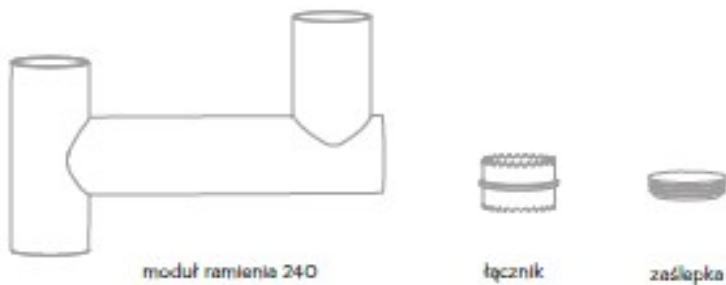

Ramię o łącznej długości ok. 240 mm, na którego wsporniku można zainstalować moduły do montażu drukarki fiskalnej, terminala płatniczego, ręcznego skanera kodów kreskowych itd.

Zawartość kompletu:

- **moduł ramienia 240**
- **łącznik**
- **zaślepka**

INDEKS: T-AK-PZ-MSM-KM-RM-240