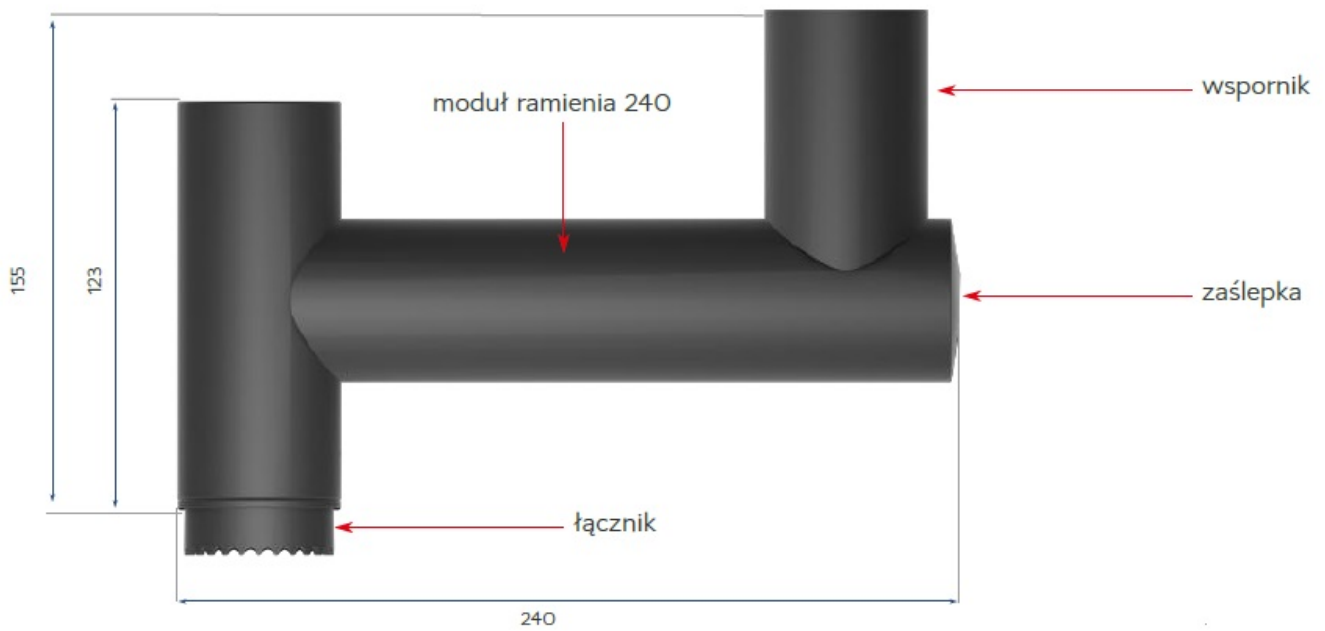

DO POBRANIA

<https://www.posnet.com.pl/files/products_download/406/ulotka-msm-20200918.pdf>