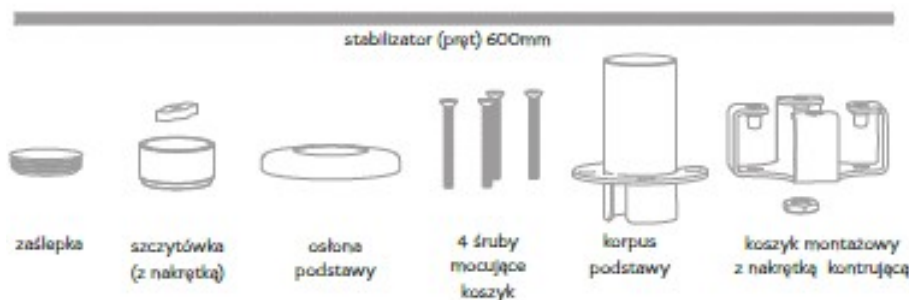

ZAWARTOŚĆ KOMPLETU:

- **kosz montażowy**
- **4 śruby montażowe (dostarczane w komplecie śruby umożliwiają montaż na ladzie o maksymalnej grubości 40mm)**
- **kołnierz podstawy**
- **osłona kołnierza podstawy**
- **kołnierz szczytówki**
- **stabilizator - różne długości**
- **nakrętka szczytówki (w kołnierzu szczytówki)**
- **zaślepka**

Komplet montażowy 600 - indeks T-AK-PZ-MSM-KM-MNT-600