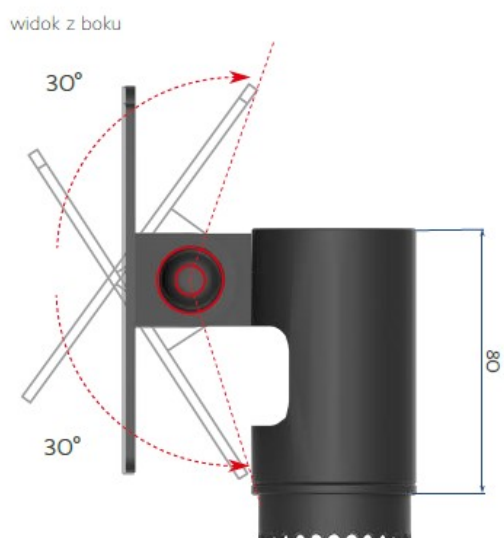

System doskonale sprawdza się zarówno w miejscach o ograniczonej przestrzeni (np. wąskie stanowiska sprzedaży pomiędzy chłodziarkami) jak też na otwartej przestrzeni, gdzie istotną rolę odgrywa estetyczne uporządkowanie i zabezpieczenie wyposażenia kasowego.

Modułowy System Montażu, dzięki hermetycznej i gładkościennej strukturze wprowadza wysoki standard higieniczny wymagany przy sprzedaży żywności.

System zbudowany jest z kompatybilnych ze sobą modułów, które można w swobodny sposób ze sobą konfigurować a w razie potrzeby stworzyć wersje dedykowane.

ZESTAW ZAWIERA:

1 x łącznik

1 x moduł VESA - U 50/75/100

INDEKS: T-AK-PZ-MSM-KM-VESA-U

Komplet umożliwia instalację monitora oferując regulację pochylecia ekranu w jednej osi. Uchwyt VESA wyposażony jest w otwory oczkowe, które ułatwiają szybki montaż i demontaż monitora. Rozstaw otworów jest zgodny ze standardami VESA 50 mm, 75 mm i 100 mm.