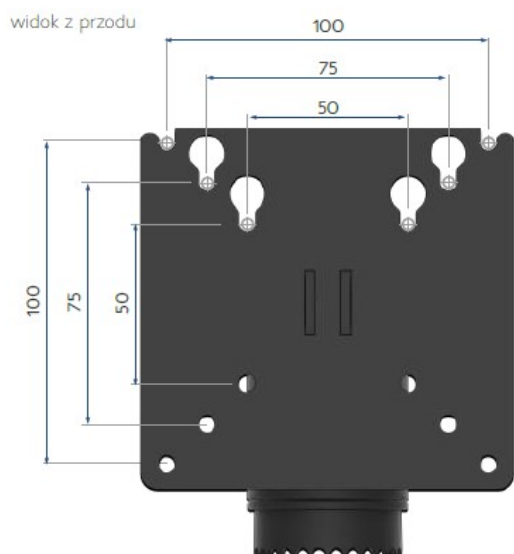

ZESTAW ZAWIERA:

1 x łącznik

1 x moduł VESA - U 50/75/100

INDEKS: T-AK-PZ-MSM-KM-VESA-U

Komplet umożliwia instalację monitora oferując regulację pochylecia ekranu w jednej osi. Uchwyt VESA wyposażony jest w otwory oczkowe, które ułatwiają szybki montaż i demontaż monitora. Rozstaw otworów jest zgodny ze standardami VESA 50 mm, 75 mm i 100 mm.