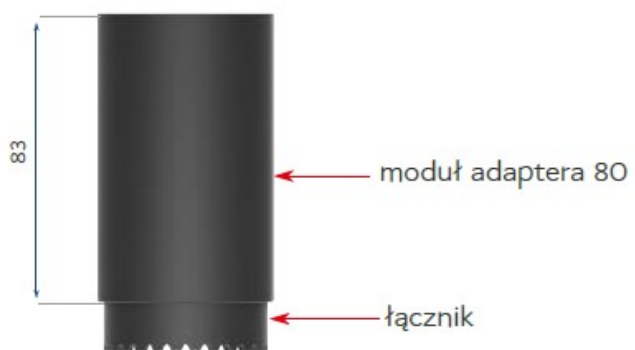

Adapter umożliwiający zwiększenie wysokości zestawu o ok. 80 mm.

moduł adaptera
wysokości 80 mm

łącznik

Zestaw zawiera:

- moduł adaptera 80
- łącznik

INDEKS: T-AK-PZ-MSM-KM-PK-80

DO POBRANIA

https://www.posnet.com.pl/files/products_download/406/ulotka-msm-20200918.pdf