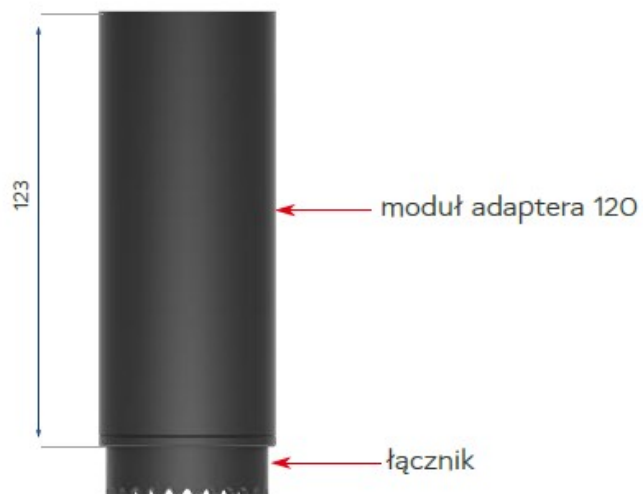

DO POBRANIA

<https://www.posnet.com.pl/files/products_download/406/ulotka-msm-20200918.pdf>